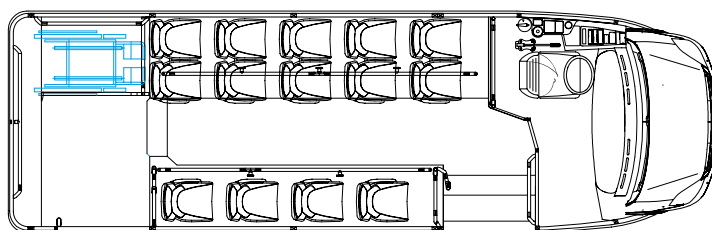

DIMENSIONES

WING URBANO

IVECO 65C17FR/P EEV

14 Pl. + 1 PMR + 16 V. Pie + C (2 + 1)

18 Pl. + 1 PMR + 11 V. Pie + C (2 + 2)

14 Pl. + 19 V. Pie + 2 trasportines + C (14 Pl. + 21 V. Pie + C)

18 Pl. + 14 V. Pie + 2 trasportines + C (18 Pl. + 16 V. Pie + C)

INDCAR