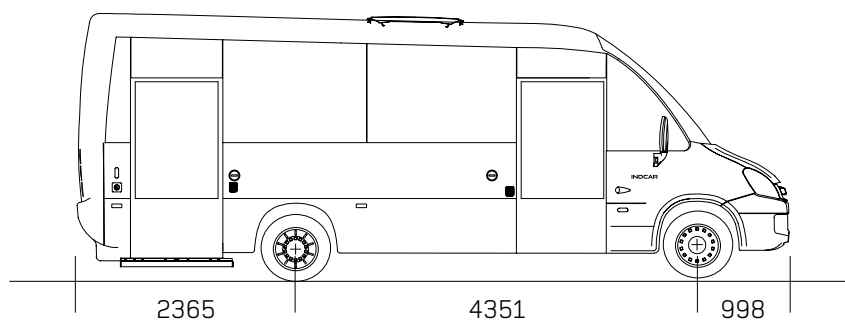

DIMENSIONES

WING URBANO

IVECO 65C17FR/P EEV

14 Pl. + 1 PMR + 16 V. Pie + C (2 + 1)

18 Pl. + 1 PMR + 11 V. Pie + C (2 + 2)

14 Pl. + 19 V. Pie + 2 trasportines + C (14 Pl. + 21 V. Pie + C)

18 Pl. + 14 V. Pie + 2 trasportines + C (18 Pl. + 16 V. Pie + C)

INDCAR

DIMENSIONES

WING URBANO

IVECO 65C17FR/P EEV

14 Pl. + 1 PMR + 16 V. Pie + C (2 + 1)

18 Pl. + 1 PMR + 11 V. Pie + C (2 + 2)

14 Pl. + 19 V. Pie + 2 trasportines + C (14 Pl. + 21 V. Pie + C)

18 Pl. + 14 V. Pie + 2 trasportines + C (18 Pl. + 16 V. Pie + C)