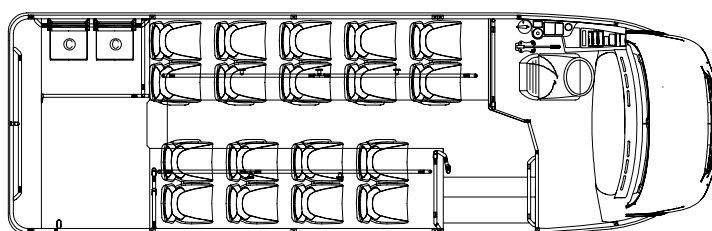

DIMENSIONES

WING URBANO

IVECO 65C17FR/P EEV

14 Pl. + 1 PMR + 16 V. Pie + C (2 + 1)

18 Pl. + 1 PMR + 11 V. Pie + C (2 + 2)

14 Pl. + 19 V. Pie + 2 trasportines + C (14 Pl. + 21 V. Pie + C)

18 Pl. + 14 V. Pie + 2 trasportines + C (18 Pl. + 16 V. Pie + C)

INDCAR

DIMENSIONES

WING URBANO

IVECO 65C17FR/P EEV

14 Pl. + 1 PMR + 16 V. Pie + C (2 + 1)

18 Pl. + 1 PMR + 11 V. Pie + C (2 + 2)

14 Pl. + 19 V. Pie + 2 trasportines + C (14 Pl. + 21 V. Pie + C)

18 Pl. + 14 V. Pie + 2 trasportines + C (18 Pl. + 16 V. Pie + C)

INDCAR

14 Pl. + 1 PMR + 16 V. PIE + C

14 Pl. + 2 TR + 19 V. PIE + C

18 Pl. + 1 PMR + 11 V. PIE + C

18 Pl. + 2 TR + 12 V. PIE + C