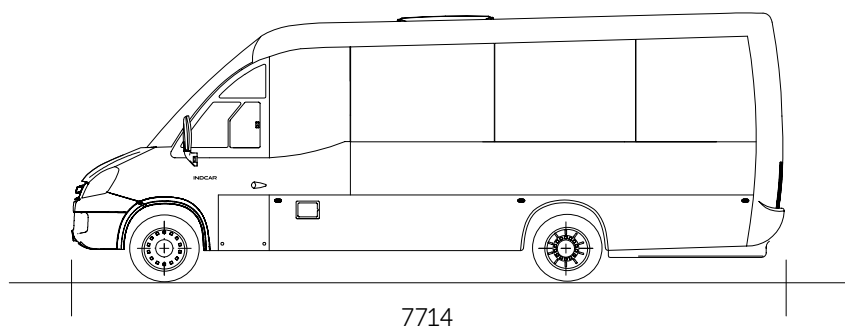

DIMENSIONES

WING URBANO

IVECO 65C17FR/P EEV

14 Pl. + 1 PMR + 16 V. Pie + C (2 + 1)

18 Pl. + 1 PMR + 11 V. Pie + C (2 + 2)

14 Pl. + 19 V. Pie + 2 trasportines + C (14 Pl. + 21 V. Pie + C)

18 Pl. + 14 V. Pie + 2 trasportines + C (18 Pl. + 16 V. Pie + C)

INDCAR

DIMENSIONES

WING URBANO

IVECO 65C17FR/P EEV

14 Pl. + 1 PMR + 16 V. Pie + C (2 + 1)

18 Pl. + 1 PMR + 11 V. Pie + C (2 + 2)

14 Pl. + 19 V. Pie + 2 trasportines + C (14 Pl. + 21 V. Pie + C)

18 Pl. + 14 V. Pie + 2 trasportines + C (18 Pl. + 16 V. Pie + C)