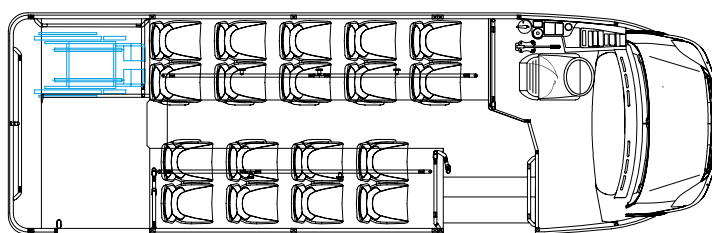

14 Pl. + 2 TR + 19 V. PIE + C