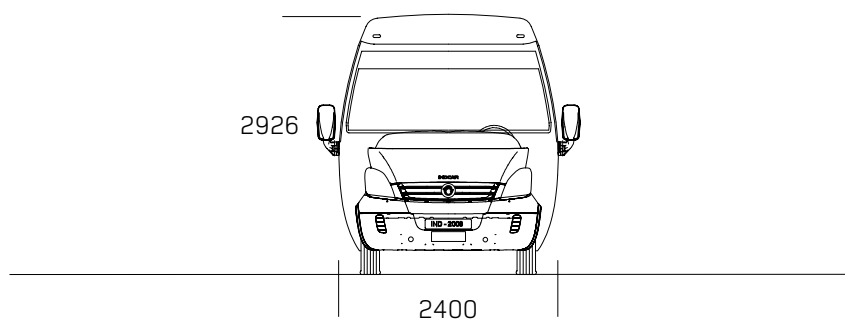

DIMENSIONES

WING URBANO

IVECO 65C17FR/P EEV

14 Pl. + 1 PMR + 16 V. Pie + C (2 + 1)

18 Pl. + 1 PMR + 11 V. Pie + C (2 + 2)

14 Pl. + 19 V. Pie + 2 trasportines + C (14 Pl. + 21 V. Pie + C)

18 Pl. + 14 V. Pie + 2 trasportines + C (18 Pl. + 16 V. Pie + C)

INDCAR

DIMENSIONES

WING URBANO

IVECO 65C17FR/P EEV

14 Pl. + 1 PMR + 16 V. Pie + C (2 + 1)

18 Pl. + 1 PMR + 11 V. Pie + C (2 + 2)

14 Pl. + 19 V. Pie + 2 trasportines + C (14 Pl. + 21 V. Pie + C)

18 Pl. + 14 V. Pie + 2 trasportines + C (18 Pl. + 16 V. Pie + C)