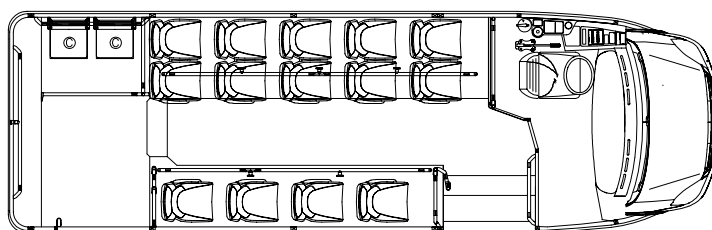

14 Pl. + 1 PMR + 16 V. PIE + C