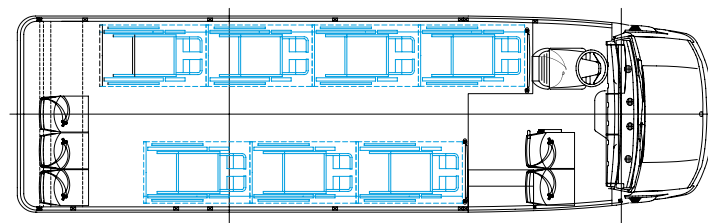

DIMENSIONES

WING MB VARIO 818

31 Pl. + C

29 Pl. + GM + C

MXL 5 Pl. + 7 PMR + C

URBANO 17 Pl. + 1 PMR + 9 V. Pie (2 + 1)

URBANO 22 Pl. + 1 PMR + 4 V. Pie (2 + 2)

INDCAR

DIMENSIONES

WING

MB VARIO 818

31 Pl. + C

29 Pl. + GM + C

MXL 5 Pl. + 7 PMR + C

URBANO 17 Pl. + 1 PMR + 9 V. Pie (2 + 1)

URBANO 22 Pl. + 1 PMR + 4 V. Pie (2 + 2)

INDCAR

29 Pl. + GM + C

31 Pl. + C

MXL 5 Pl. + 7 PMR + C

URBANO 17 Pl. + 1 PMR + 9 V. PIE (2+1)

URBANO 22 Pl. + 1 PMR + 4 V. PIE (2+2)