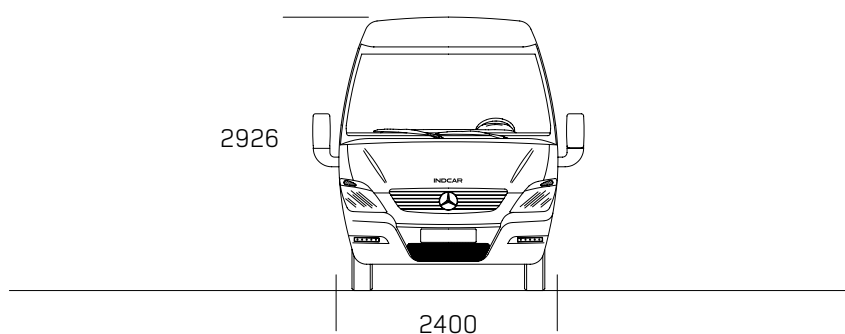

DIMENSIONES

WING MB VARIO 818

31 Pl. + C

29 Pl. + GM + C

MXL 5 Pl. + 7 PMR + C

URBANO 17 Pl. + 1 PMR + 9 V. Pie (2 + 1)

URBANO 22 Pl. + 1 PMR + 4 V. Pie (2 + 2)

INDCAR

DIMENSIONES

WING

MB VARIO 818

31 Pl. + C

29 Pl. + GM + C

MXL 5 Pl. + 7 PMR + C

URBANO 17 Pl. + 1 PMR + 9 V. Pie (2 + 1)

URBANO 22 Pl. + 1 PMR + 4 V. Pie (2 + 2)