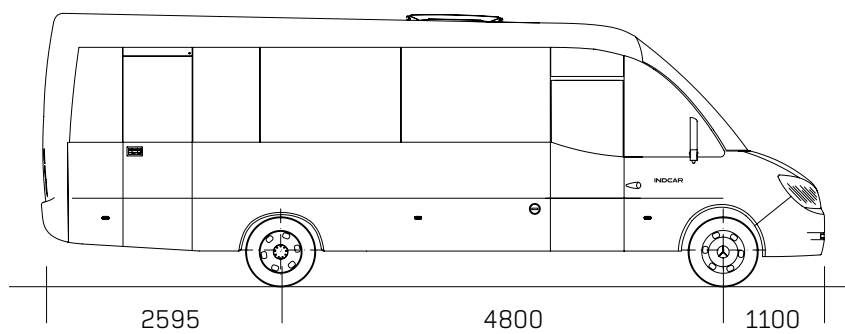

DIMENSIONES

WING MB VARIO 818

31 Pl. + C

29 Pl. + GM + C

MXL 5 Pl. + 7 PMR + C

URBANO 17 Pl. + 1 PMR + 9 V. Pie (2 + 1)

URBANO 22 Pl. + 1 PMR + 4 V. Pie (2 + 2)

INDCAR

DIMENSIONES

WING

MB VARIO 818

31 Pl. + C

29 Pl. + GM + C

MXL 5 Pl. + 7 PMR + C

URBANO 17 Pl. + 1 PMR + 9 V. Pie (2 + 1)

URBANO 22 Pl. + 1 PMR + 4 V. Pie (2 + 2)