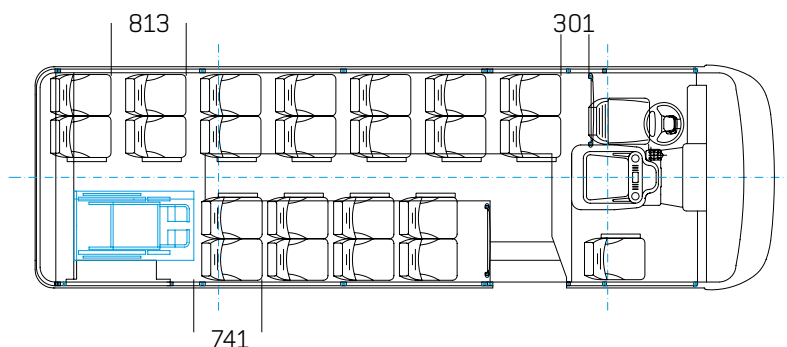

DIMENSIONES

SEDNA

MB ATEGO 9.24 L

29 Pl.

25 Pl.

MX 27 Pl. + C / 23 Pl. + 1 PMR + C

MX 7 PMR + 1 Pl. + C

INDCAR

25 Pl.

29 Pl.

MX 27 Pl. + C / 23 Pl. + 1 PMR + C

MX 7 PMR + 1 Pl. + C