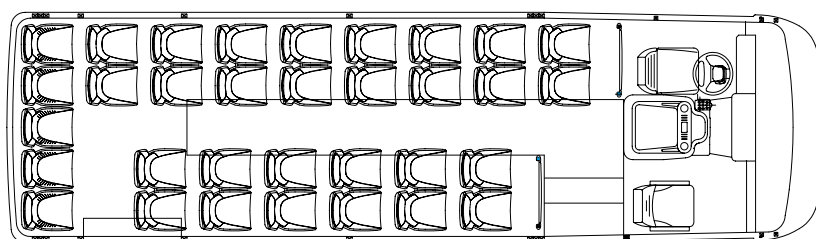

DIMENSIONES

MAGO2 CABRIO IVECO CC100E22FP

34 Pl. + C

29 Pl. + 1 PMR + C

INDCAR

34 Pl. + C