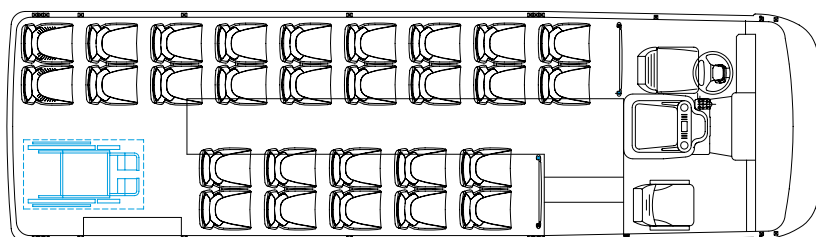

DIMENSIONES

MAGO2 CABRIO IVECO CC100E22FP

34 Pl. + C

29 Pl. + 1 PMR + C

INDCAR

DIMENSIONES

MAGO2 CABRIO IVECO CC100E22FP

34 Pl. + C

29 Pl. + 1 PMR + C

INDCAR

34 Pl. + C

29 Pl. + 1 SR + C