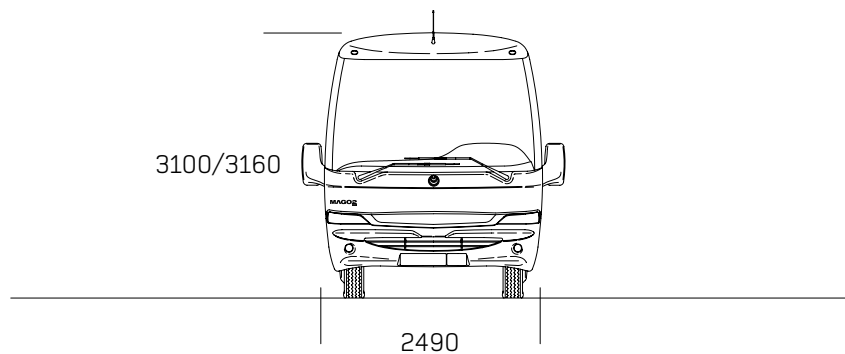

DIMENSIONES

MAGO2 CABRIO IVECO CC100E22FP

34 Pl. + C

29 Pl. + 1 PMR + C

INDCAR

DIMENSIONES

MAGO2 CABRIO IVECO CC100E22FP

34 Pl. + C