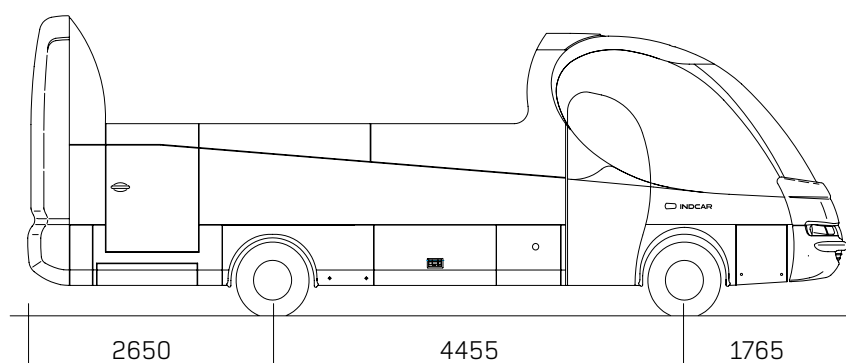

DIMENSIONES

MAGO2 CABRIO IVECO CC100E22FP

34 Pl. + C

29 Pl. + 1 PMR + C

INDCAR

DIMENSIONES

MAGO2 CABRIO IVECO CC100E22FP

34 Pl. + C