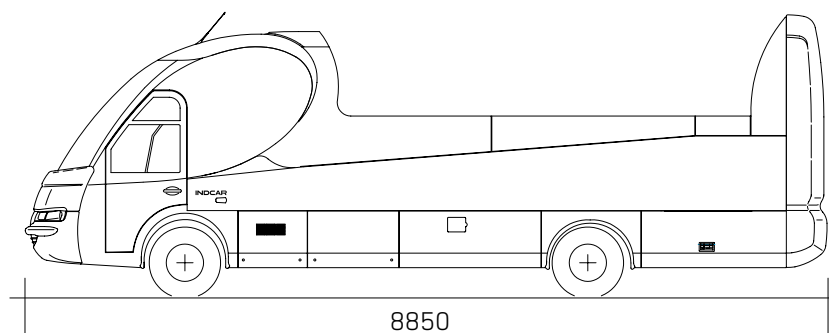

DIMENSIONES

MAGO2 CABRIO IVECO CC100E22FP

34 Pl. + C

29 Pl. + 1 PMR + C

INDCAR

DIMENSIONES

MAGO2 CABRIO IVECO CC100E22FP

34 Pl. + C