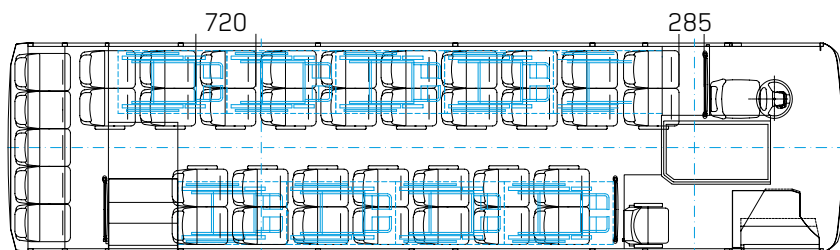

# DIMENSIONES

## DIMENSIONES

### DAYRON IVECO CC150E25FP

39 Pl. + C

MX 39 Pl. / 8 Pl. + 9 PMR + C

**INDCAR**

**39 Pl. + Guía + C**

**MX 39 Pl. + Guía + C / 8 Pl. + 9 PMR + C**