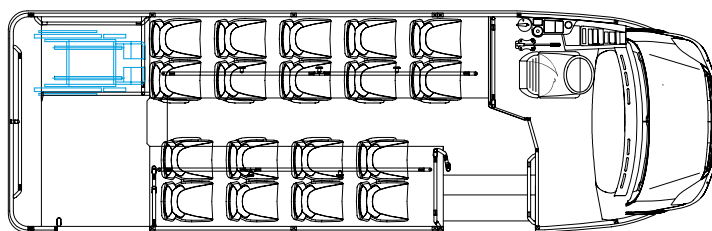

18 Pl. + 1 PMR + 11 V. DRETS + C