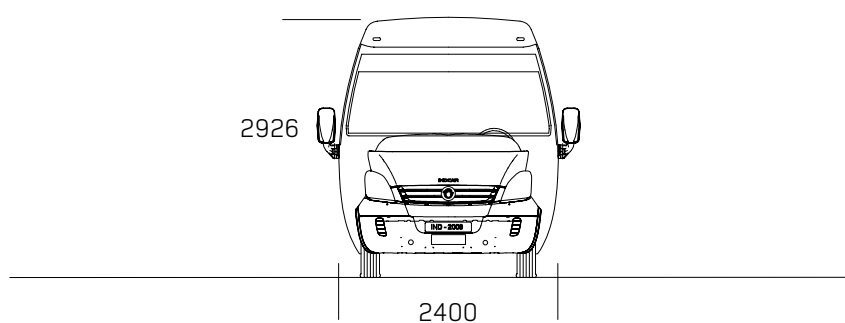

DIMENSIONS

WING URBANO

IVECO 65C17FR/P EEV

14 Pl. + 1 PMR + 16 V. drets + C (2 + 1)

18 Pl. + 1 PMR + 11 V. drets + C (2 + 2)

14 Pl. + 19 V. drets + 2 trasportins + C (14 Pl. + 21 V. drets + C)

18 Pl. + 14 V. drets + 2 trasportins + C (18 Pl. + 16 V. drets + C)

INDCAR

DIMENSIONS

WING URBANO

IVECO 65C17FR/P EEV

14 Pl. + 1 PMR + 16 V. drets + C (2 + 1)

18 Pl. + 1 PMR + 11 V. drets + C (2 + 2)

14 Pl. + 19 V. drets + 2 trasportins + C (14 Pl. + 21 V. drets + C)

18 Pl. + 14 V. drets + 2 trasportins + C (18 Pl. + 16 V. drets + C)