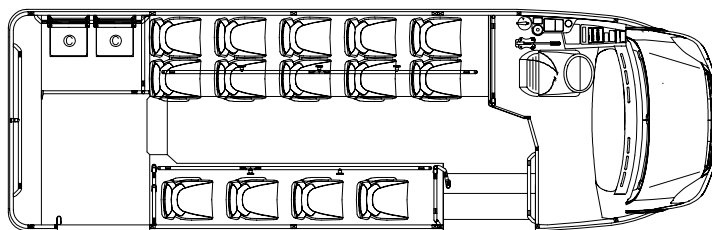

14 Pl. + 2 TR + 19 V. DRETS + C