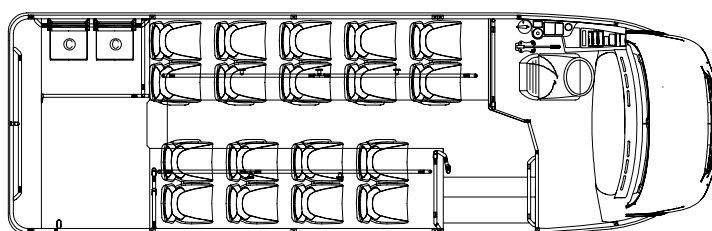

DIMENSIONS

WING URBANO

IVECO 65C17FR/P EEV

14 Pl. + 1 PMR + 16 V. drets + C (2 + 1)

18 Pl. + 1 PMR + 11 V. drets + C (2 + 2)

14 Pl. + 19 V. drets + 2 trasportins + C (14 Pl. + 21 V. drets + C)

18 Pl. + 14 V. drets + 2 trasportins + C (18 Pl. + 16 V. drets + C)

INDCAR

DIMENSIONS

WING URBANO

IVECO 65C17FR/P EEV

14 Pl. + 1 PMR + 16 V. drets + C (2 + 1)

18 Pl. + 1 PMR + 11 V. drets + C (2 + 2)

14 Pl. + 19 V. drets + 2 trasportins + C (14 Pl. + 21 V. drets + C)

18 Pl. + 14 V. drets + 2 trasportins + C (18 Pl. + 16 V. drets + C)

INDCAR

14 Pl. + 1 PMR + 16 V. DRETS + C

14 Pl. + 2 TR + 19 V. DRETS + C

18 Pl. + 1 PMR + 11 V. DRETS + C

18 Pl. + 2 TR + 12 V. DRETS + C