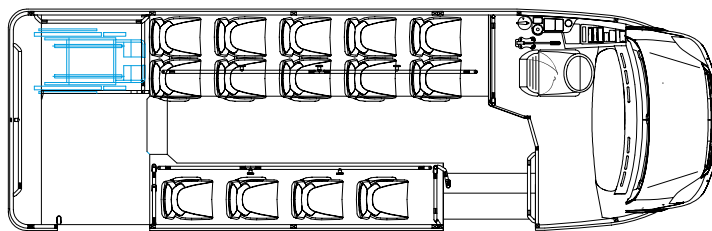

DIMENSIONS

WING URBANO

IVECO 65C17FR/P EEV

14 Pl. + 1 PMR + 16 V. drets + C (2 + 1)

18 Pl. + 1 PMR + 11 V. drets + C (2 + 2)

14 Pl. + 19 V. drets + 2 trasportins + C (14 Pl. + 21 V. drets + C)

18 Pl. + 14 V. drets + 2 trasportins + C (18 Pl. + 16 V. drets + C)

INDCAR

14 Pl. + 1 PMR + 16 V. DRETS + C