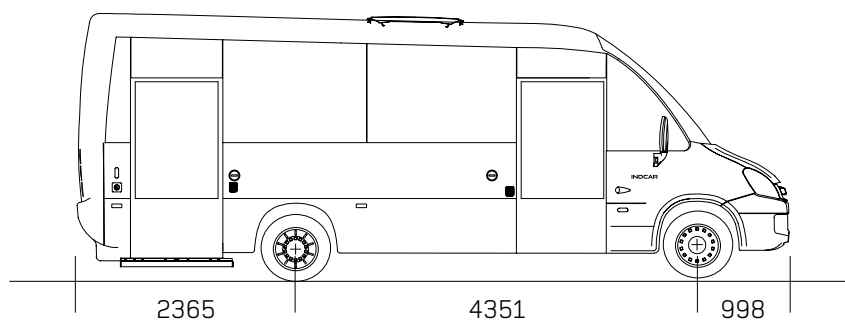

DIMENSIONS

WING URBANO

IVECO 65C17FR/P EEV

14 Pl. + 1 PMR + 16 V. drets + C (2 + 1)

18 Pl. + 1 PMR + 11 V. drets + C (2 + 2)

14 Pl. + 19 V. drets + 2 trasportins + C (14 Pl. + 21 V. drets + C)

18 Pl. + 14 V. drets + 2 trasportins + C (18 Pl. + 16 V. drets + C)

INDCAR

DIMENSIONS

WING URBANO

IVECO 65C17FR/P EEV

14 Pl. + 1 PMR + 16 V. drets + C (2 + 1)

18 Pl. + 1 PMR + 11 V. drets + C (2 + 2)

14 Pl. + 19 V. drets + 2 trasportins + C (14 Pl. + 21 V. drets + C)

18 Pl. + 14 V. drets + 2 trasportins + C (18 Pl. + 16 V. drets + C)