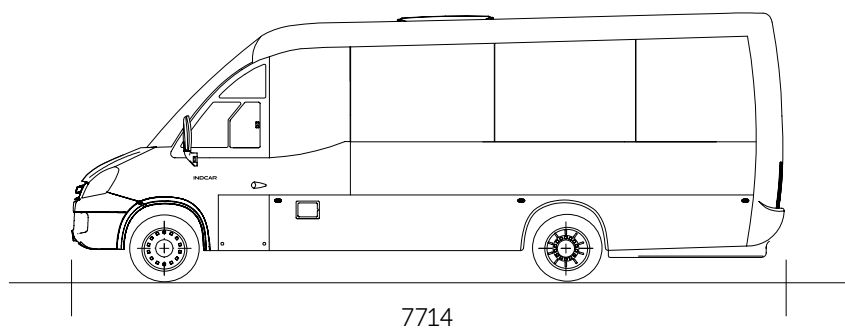

DIMENSIONS

WING URBANO

IVECO 65C17FR/P EEV

14 Pl. + 1 PMR + 16 V. drets + C (2 + 1)

18 Pl. + 1 PMR + 11 V. drets + C (2 + 2)

14 Pl. + 19 V. drets + 2 trasportins + C (14 Pl. + 21 V. drets + C)

18 Pl. + 14 V. drets + 2 trasportins + C (18 Pl. + 16 V. drets + C)

INDCAR

DIMENSIONS

WING URBANO

IVECO 65C17FR/P EEV

14 Pl. + 1 PMR + 16 V. drets + C (2 + 1)

18 Pl. + 1 PMR + 11 V. drets + C (2 + 2)

14 Pl. + 19 V. drets + 2 trasportins + C (14 Pl. + 21 V. drets + C)

18 Pl. + 14 V. drets + 2 trasportins + C (18 Pl. + 16 V. drets + C)