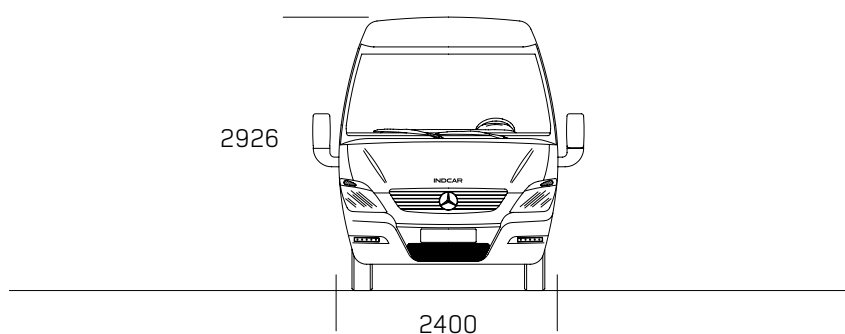

DIMENSIONS

WING

MB VARIO 818

31 Pl. + C

29 Pl. + GM + C

MXL 5 Pl. + 7 PMR + C

URBÀ 17 Pl. + 1 PMR + 9 V. Drets (2 + 1)

URBÀ 22 Pl. + 1 PMR + 4 V. Drets (2 + 2)

INDCAR

DIMENSIONS

WING

MB VARIO 818

31 Pl. + C

29 Pl. + GM + C

MXL 5 Pl. + 7 PMR + C

URBÀ 17 Pl. + 1 PMR + 9 V. Drets (2 + 1)