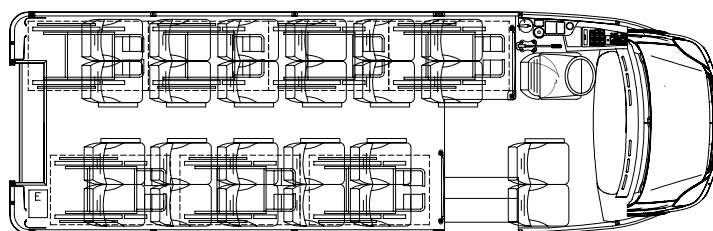

DIMENSIONS

WING

IVECO 65C17FR/P EEV

28 Pl. - 27 Pl. + G + C

MXL 24 Pl. + C / 16 Pl. + 2 PMR + C

MXP 24 Pl. + C / 2 Pl. + 7 PMR + C

INDCAR

DIMENSIONS

WING

IVECO 65C17FR/P

28 Pl. - 27 Pl. + G + C

MXL 24 Pl. + C / 16 Pl. + 2 PMR + C

MXP 24 Pl. + C / 2 Pl. + 7 PMR + C

INDCAR

28 Pl. + C / 27 Pl. + G + C

MXL 24 Pl. + C / Transf 16 Pl. + 2 PMR + C