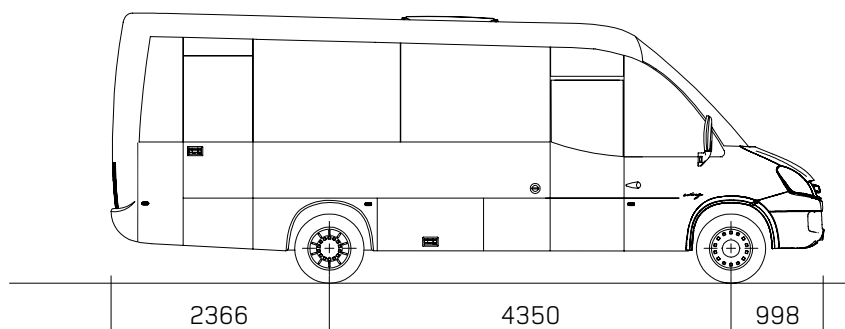

DIMENSIONS

WING

IVECO 65C17FR/P EEV

28 Pl. - 27 Pl. + G + C

MXL 24 Pl. + C / 16 Pl. + 2 PMR + C

MXP 24 Pl. + C / 2 Pl. + 7 PMR + C

INDCAR

DIMENSIONS

WING

IVECO 65C17FR/P

28 Pl. - 27 Pl. + G + C

MXL 24 Pl. + C / 16 Pl. + 2 PMR + C

MXP 24 Pl. + C / 2 Pl. + 7 PMR + C

INDCAR

28 Pl. + C / 27 Pl. + G + C

MXL 24 Pl. + C / Transf 16 Pl. + 2 PMR + C