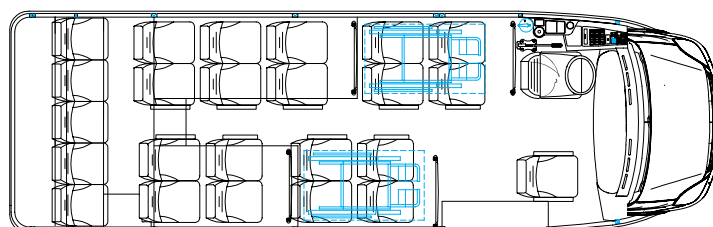

DIMENSIONS

WING

IVECO 65C17FR/P EEV

28 Pl. - 27 Pl. + G + C

MXL 24 Pl. + C / 16 Pl. + 2 PMR + C

MXP 24 Pl. + C / 2 Pl. + 7 PMR + C

INDCAR

DIMENSIONS

WING

IVECO 65C17FR/P

28 Pl. - 27 Pl. + G + C

MXL 24 Pl. + C / 16 Pl. + 2 PMR + C

MXP 24 Pl. + C / 2 Pl. + 7 PMR + C

INDCAR

28 Pl. + C / 27 Pl. + G + C

MXL 24 Pl. + C / Transf 16 Pl. + 2 PMR + C