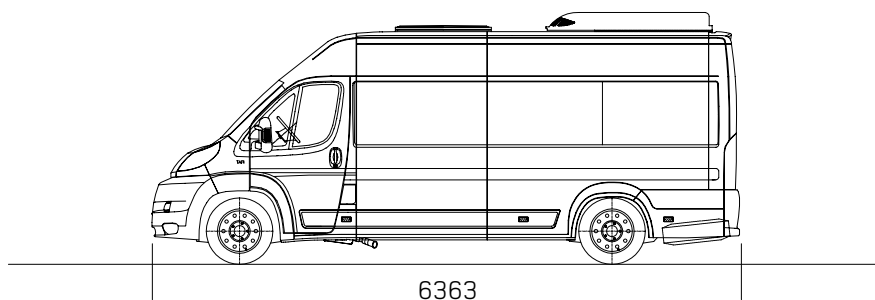

DIMENSIONS

STRADA FIAT DUCATO

16 Pl. + C

13 Pl. + C

16 Pl. PMR - Rampa Manual - 9 Pl. + 2 PMR + C / 3 Pl. + 4 PMR + C

16 Pl. PMR - Plat. Electrohidràulica - 9 Pl. + 2 PMR + C / 3 Pl. + 4 PMR + C

TRANSFORMACIONS MINIBÚS ORIGINAL

INDCAR

DIMENSIONS

STRADA FIAT DUCATO

16 Pl. + C

13 Pl. + C

16 Pl. PMR - Rampa Manual - 9 Pl. + 2 PMR + C / 3 Pl. + 4 PMR + C

16 Pl. PMR - Plat. Electrohidràulica - 9 Pl. + 2 PMR + C / 3 Pl. + 4 PMR + C

TRANSFORMACIONS MINIBÚS ORIGINAL