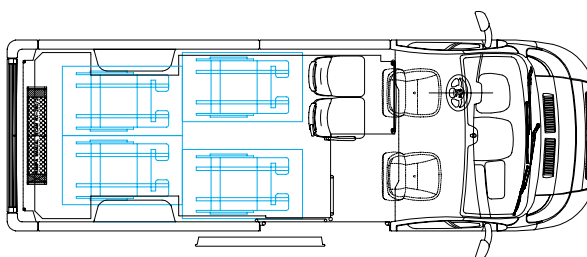

DIMENSIONS

STRADA FIAT DUCATO

16 Pl. + C

13 Pl. + C

16 Pl. PMR - Rampa Manual - 9 Pl. + 2 PMR + C / 3 Pl. + 4 PMR + C

16 Pl. PMR - Plat. Electrohidràulica - 9 Pl. + 2 PMR + C / 3 Pl. + 4 PMR + C

TRANSFORMACIONS MINIBÚS ORIGINAL

INDCAR

13 Pl. + C

16 Pl. + C

3 Pl. + 4 PMR + C

9 Pl. + 2 PMR + C