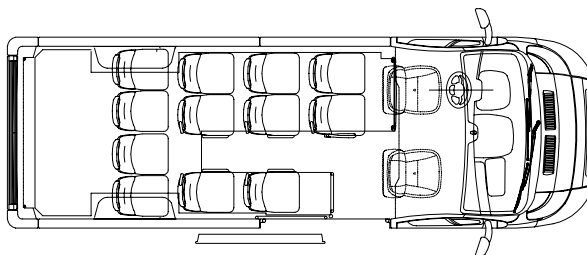

DIMENSIONS

STRADA FIAT DUCATO

16 Pl. + C

13 Pl. + C

16 Pl. PMR - Rampa Manual - 9 Pl. + 2 PMR + C / 3 Pl. + 4 PMR + C

16 Pl. PMR - Plat. Electrohidràulica - 9 Pl. + 2 PMR + C / 3 Pl. + 4 PMR + C

TRANSFORMACIONS MINIBÚS ORIGINAL

INDCAR