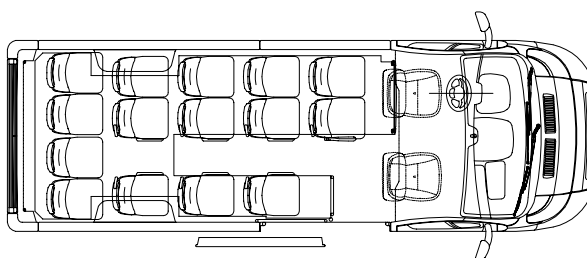

DIMENSIONS

STRADA FIAT DUCATO

16 Pl. + C

13 Pl. + C

16 Pl. PMR - Rampa Manual - 9 Pl. + 2 PMR + C / 3 Pl. + 4 PMR + C

16 Pl. PMR - Plat. Electrohidràulica - 9 Pl. + 2 PMR + C / 3 Pl. + 4 PMR + C

TRANSFORMACIONS MINIBÚS ORIGINAL

INDCAR

13 Pl. + C

16 Pl. + C

3 Pl. + 4 PMR + C

9 Pl. + 2 PMR + C