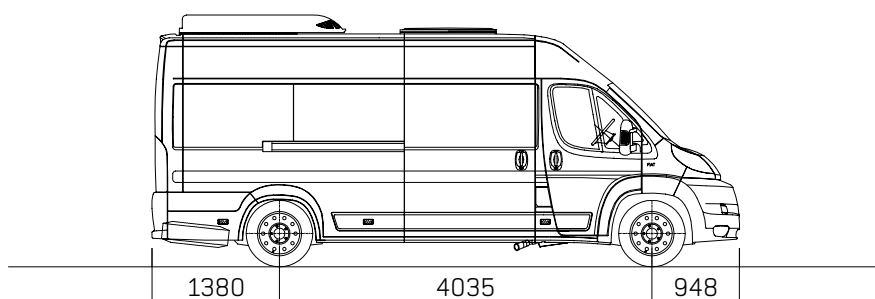

DIMENSIONS

STRADA FIAT DUCATO

16 Pl. + C

13 Pl. + C

16 Pl. PMR - Rampa Manual - 9 Pl. + 2 PMR + C / 3 Pl. + 4 PMR + C

16 Pl. PMR - Plat. Electrohidràulica - 9 Pl. + 2 PMR + C / 3 Pl. + 4 PMR + C

TRANSFORMACIONS MINIBÚS ORIGINAL

INDCAR

DIMENSIONS

STRADA FIAT DUCATO

16 Pl. + C

13 Pl. + C

16 Pl. PMR - Rampa Manual - 9 Pl. + 2 PMR + C / 3 Pl. + 4 PMR + C

16 Pl. PMR - Plat. Electrohidràulica - 9 Pl. + 2 PMR + C / 3 Pl. + 4 PMR + C

TRANSFORMACIONS MINIBÚS ORIGINAL