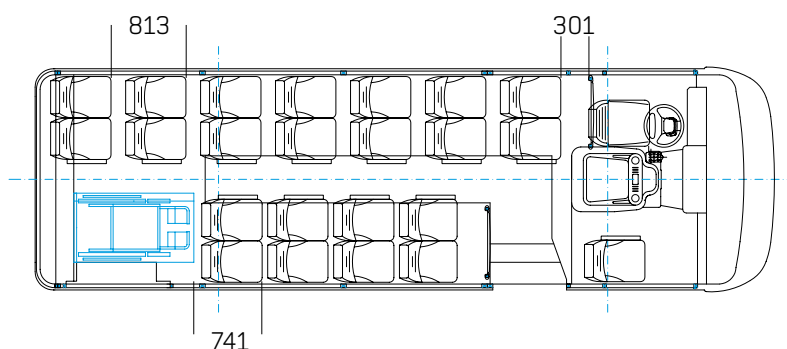

DIMENSIONS

SEDNA

MB ATEGO 9.24 L

29 pl.

25 pl.

MX 27 pl. + c / 23 pl. + 1 PMR + c

MX 7 PMR + 1 pl. + c

INDCAR

25 Pl.

29 Pl.

MX 27 Pl. + C / 23 Pl. + 1 PMR + C

MX 7 PMR + 1 Pl. + C