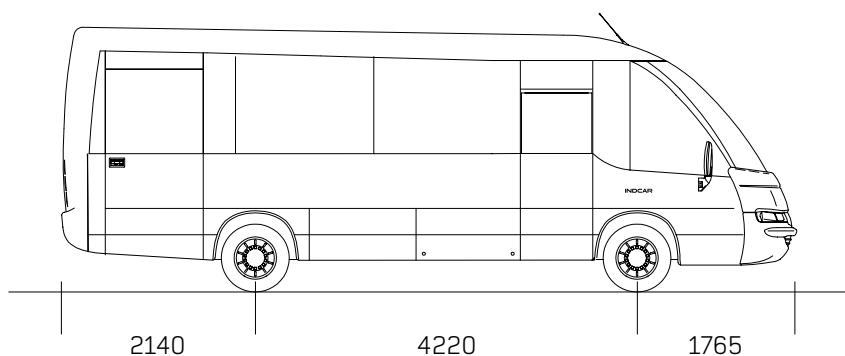

DIMENSIONS

SEDNA

MB ATEGO 9.24 L

29 pl.

25 pl.

MX 27 pl. + c / 23 pl. + 1 PMR + c

MX 7 PMR + 1 pl. + c

INDCAR