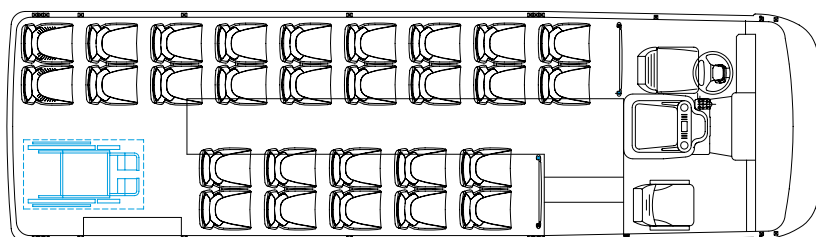

## DIMENSIONS

### MAGO2 CABRIO IVECO CC100E22FP

34 Pl. + C

29 Pl. + 1 PMR + C

**INDCAR**

**34 Pl. + C**

**29 Pl. + 1 SR + C**