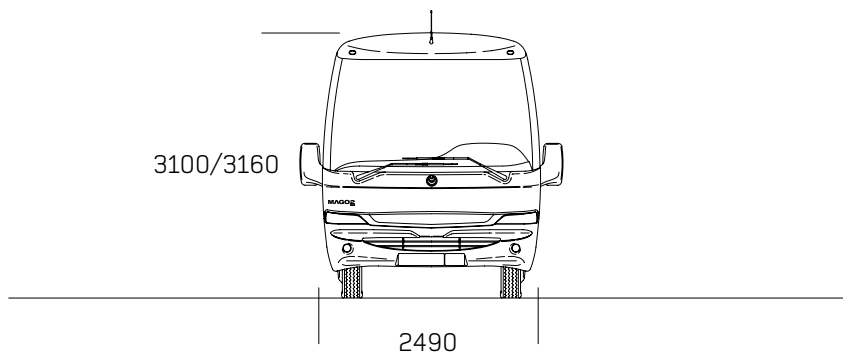

# DIMENSIONS

## MAGO2 CABRIO IVECO CC100E22FP

34 Pl. + C  
29 Pl. + 1 PMR + C

**INDCAR**

## DIMENSIONS