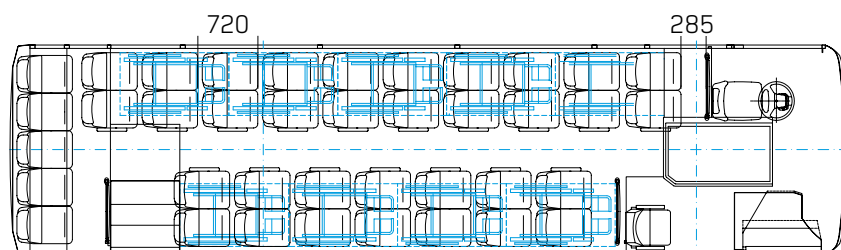

DIMENSIONS

DAYRON IVECO CC150E25FP

39 pl. + c

MX 39 pl. / 8 pl. + 9 PMR + c

INDCAR

DIMENSIONS

DAYRON IVECO CC150E25FP

39 pl. + c

MX 39 pl. / 8 pl. + 9 PMR + c

INDCAR

39 Pl. + Guia + C

MX 39 Pl. + Guia + C / 8 Pl. + 9 PMR + C